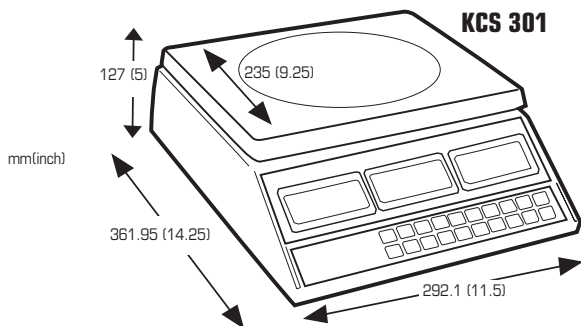

Balanza calculadora digital

Esta balanzas electrónica KCS puede utilizarse para calcular y comprobar cantidades. Es ideal en fábricas y almacenes para pruebas y muestreos, comprobación de peso en operaciones de empaquetado y de control de calidad. Su batería recargable ofrece mayor flexibilidad cuando se ha de desplazar a varias zonas de trabajo. Su dispositivo de señal asegura precisión y aumenta la eficacia al avisar al operador cuando ha terminado de calcular un determinado artículo.

Specifications / Spécifications / Especificaciones

Item / Article / Artículo	851310	851311	851312	851204
Model / Modèle / Modelo	KCS 1000-6	KCS 1000-15	KCS 1000-30	KCS 301
Capacity / Capacité / Capacidad	6 kg / 12 lb	15 kg / 30 lb	30 kg / 60 lb	30 kg / 60 lb
Graduation / Graduación	0.5 g / 0.001 lb	1 g / 0.002 lb	2 g / 0.005 lb	1 g / 0.002 lb
External Resolution / Résolution externe / Resolución externa	1/12000	1/15000	1/15000	1/30000
Internal Resolution / Résolution interne / Resolución interna	1/120000	1/150000	1/150000	1/150000
A to D Resolution / Résolution A à D / Resolución A - D	1/520000	1/520000	1/520000	1/600000
Item Memory (P.L.U.) / Capacité de mémoire / Capacidad de memoria	256			NA
Minimum Sample / Échantillon min. / Muestra mínimo	30 g / 0.05 lb	75 g / 0.15 lb	150 g / 0.30 lb	25 g / 0.05 lb
Power / Alimentation / Alimentación	AC adapter or rechargeable battery / Adaptateur CA ou pile rechargeable / Adaptador externo o batería recargable			
Operating Temperature / Températures de service / Temperatura de operación	+5C - +30C / 41F - 104F			