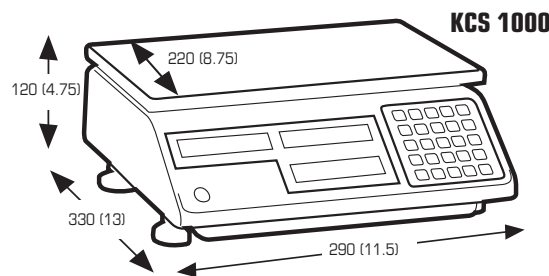

Características

- ✓ Célula de carga de alta precisión
- ✓ Gran pantalla de cristal líquido
- ✓ Batería recargable de larga duración
- ✓ Calibración digital completa
- ✓ Función de tara
- ✓ Rastreo exacto automático
- ✓ Alarma de cantidades (comprobación)
- ✓ Pantalla translúcida
- ✓ Memoria programable
- ✓ Un año de garantía

Specifications / Spécifications / Especificaciones

Item / Article / Artículo	851310	851311	851312	851204
Model / Modèle / Modelo	KCS 1000-6	KCS 1000-15	KCS 1000-30	KCS 301
Capacity / Capacité / Capacidad	6 kg / 12 lb	15 kg / 30 lb	30 kg / 60 lb	30 kg / 60 lb
Graduation / Graduación	0.5 g / 0.001 lb	1 g / 0.002 lb	2 g / 0.005 lb	1 g / 0.002 lb
External Resolution / Résolution externe / Resolución externa	1/12000	1/15000	1/15000	1/30000
Internal Resolution / Résolution interne / Resolución interna	1/120000	1/150000	1/150000	1/150000
A to D Resolution / Résolution A à D / Resolución A - D	1/520000	1/520000	1/520000	1/600000
Item Memory (P.L.U.) / Capacité de mémoire / Capacidad de memoria	256			NA
Minimum Sample / Échantillon min. / Muestra mínimo	30 g / 0.05 lb	75 g / 0.15 lb	150 g / 0.30 lb	25 g / 0.05 lb
Power / Alimentation / Alimentación	AC adapter or rechargeable battery / Adaptateur CA ou pile rechargeable / Adaptador externo o batería recargable			
Operating Temperature / Températures de service / Temperatura de operación	+5C - +30C / 41F - 104F			

www.thescaleshop.net

1-888-844-2031