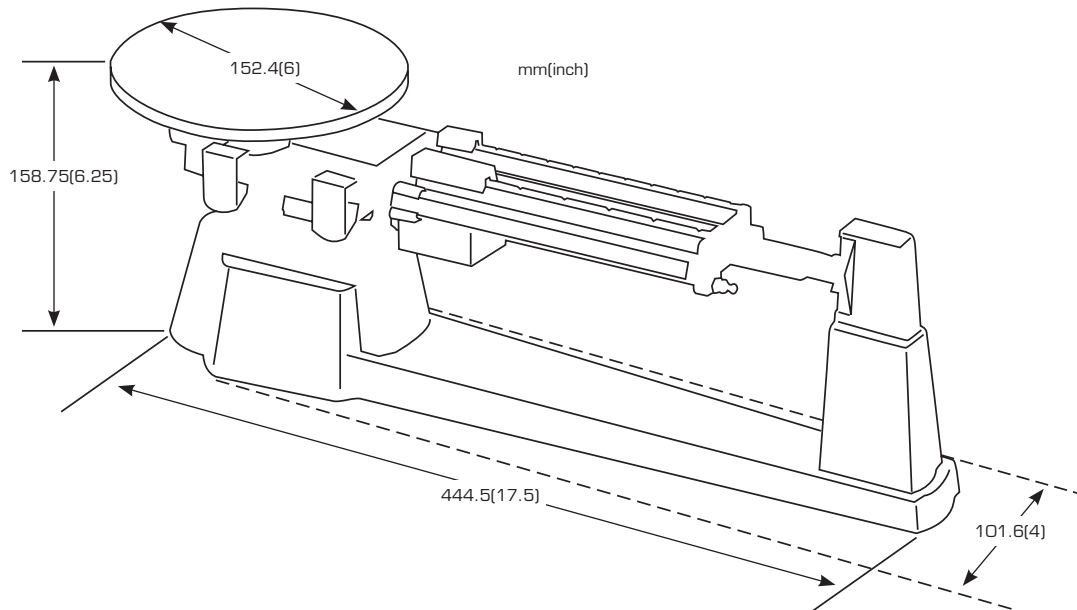

Caractéristiques

- ✓ Un an de garantie
- ✓ Très grande plate-forme
- ✓ Fabriquée en métal robuste

Inclus

Jeu de poids de 2000 g

Specifications

Article	853180
Capacité	610 g (2610 g avec jeu de poids)
Graduations	0,1g

Características

- ✓ Un año de garantía
- ✓ Bandejas grandes
- ✓ Hechas de metal duradero

Comprende

Juego de pesas de 2000 g

Datos técnicos

Artículo	853180
Capacidad	610 g (2610 g con juego de pesas)
Graduación	0.1g