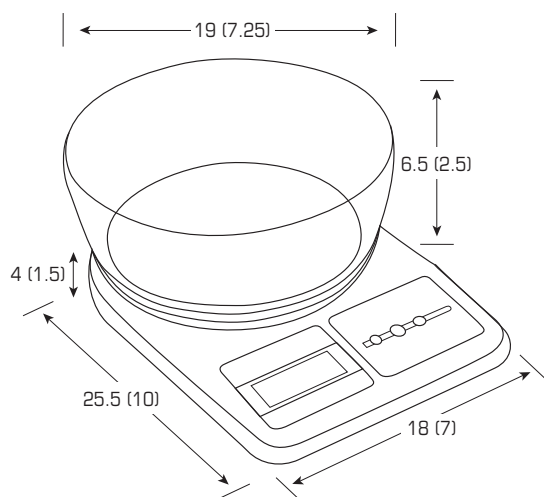

Spécifications

Article	851165	
Capacité	5000 g	/ 180 oz
Graduation	1 g	/ 0,1 oz
Alimentation	CA / CD (adaptateur et piles compris)	

Balanza electrónica de porciones

Balanza electrónica económica para el control de porciones, con un recipiente cómodamente desmontable para facilitar la limpieza. El recipiente está especialmente diseñado para encajar en el platillo y lograr así mayor estabilidad. La balanza se puede utilizar con o sin el recipiente. Es ideal para el control de porciones en restaurantes, locales de ensaladas, tiendas de golosinas, residencias geriátricas así como para necesidades dietéticas especiales. La doble fuente de alimentación (adaptador o pilas) proporciona gran flexibilidad y la capacidad de pesaje de 5.000 g x 1 g/180 oz x 0,1 oz con su +/- 3 d demuestran la gran relación de calidad y precio de este producto. Dispone además de una práctica función de TARA, que permite deducir el peso del recipiente, y proporciona únicamente el peso neto.

Características

- ✓ Recipiente de plástico adaptado a la bandeja para proporcionar estabilidad
- ✓ Botón g/oz de fácil manejo
- ✓ TARA
- ✓ Pantalla de cristal líquido fácil de leer
- ✓ Función programable de apagado automático
- ✓ Adaptador AC y pilas incluidas
- ✓ 12 meses de garantía

Especificaciones

Artículo	851165	
Capacidad	5000 g	/ 180 oz
Graduación	1 g	/ 0,1 oz
Alimentación	Adaptador AC/DC (adaptador y pilas incluidas)	

mm (inch)

K I L O T E C H

Accrédité par Mesures Canada