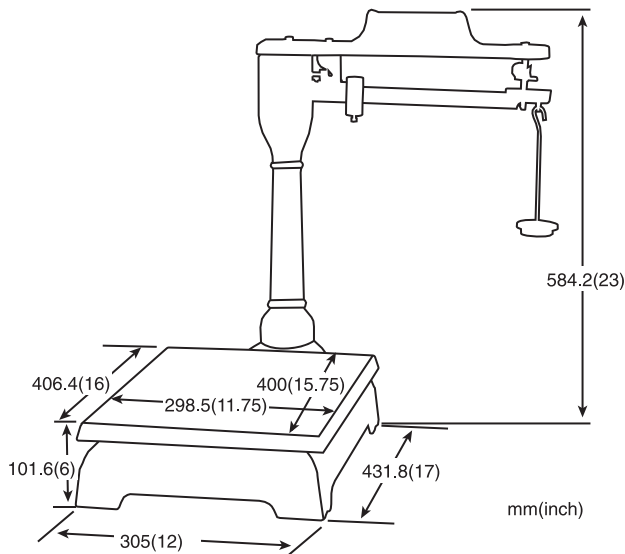

Características

- ✓ 4 capacidades – 50 kg, 100 kg, 100 lb & 200 lb
- ✓ Anti-óxido
- ✓ Lectura métrica y sistema inglés
- ✓ Sólida construcción en hierro fundida
- ✓ Resistente terminación de acabado
- ✓ Lectura rápida por indicador de colores codificado de fácil visualización
- ✓ Económica en costos de encomienda, compacta y simple de ensamblar
- ✓ Certificada por Measurement Canadá (legal para comercio) #AM 5648
- ✓ Legal para comercio a E.U. NTEP CC#08-089
- ✓ Un año de garantía

Specifications / Spécifications / Especificaciones

Item / Article / Artículo	850100	850101	850110	850111
Model / Modèle / Modelo	KT-SP 50 kg	KT-SP 100 kg	KT-SP 100 lb	KT-SP 200 lb
Capacity / Capacité / Capacidad	50 kg	100 kg	100 lb	200 lb
Graduation - front beam / Graduation - jauge avant / Graduación - brazo delantero	2 kg (20 g)	5 kg (50 g)	5 lb (1 oz)	10 lb (1 oz)
Graduation - back beam / Graduation - jauge arrière / Graduación - brazo trasero	5 lb (1 oz)	10 lb (1 oz)	2 kg (20 g)	5 kg (50 g)

KILOTECH

Accrédité par Mesures Canada