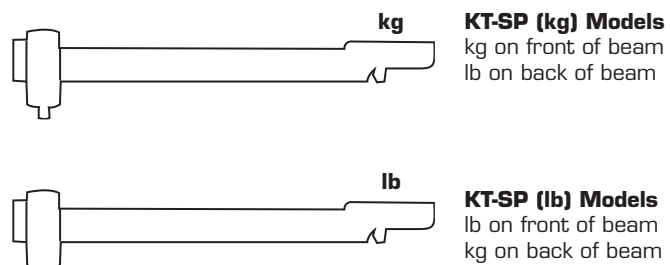

Características

- ✓ 4 capacidades – 50 kg, 100 kg, 100 lb & 200 lb
- ✓ Anti-óxido
- ✓ Lectura métrica y sistema inglés
- ✓ Sólida construcción en hierro fundida
- ✓ Resistente terminación de acabado
- ✓ Lectura rápida por indicador de colores codificado de fácil visualización
- ✓ Económica en costos de encomienda, compacta y simple de ensamblar
- ✓ Certificada por Measurement Canadá (legal para comercio) #AM 5648
- ✓ Legal para comercio a E.U. NTEP CC#08-089
- ✓ Un año de garantía

Specifications / Spécifications / Especificaciones

Item / Article / Artículo	850100	850101	850110	850111
Model / Modèle / Modelo	KT-SP 50 kg	KT-SP 100 kg	KT-SP 100 lb	KT-SP 200 lb
Capacity / Capacité / Capacidad	50 kg	100 kg	100 lb	200 lb
Graduation - front beam / Graduation - jauge avant / Graduación - brazo delantero	2 kg (20 g)	5 kg (50 g)	5 lb (1 oz)	10 lb (1 oz)
Graduation - back beam / Graduation - jauge arrière / Graduación - brazo trasero	5 lb (1 oz)	10 lb (1 oz)	2 kg (20 g)	5 kg (50 g)

KILOTECH

Accrédité par Mesures Canada